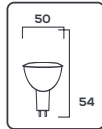

DICRO MR16

Dimensione

MR16

DESCRIZIONE	Codice SKU	Temp.Calore CCT	Standard S	Potenza WATT	Trozzionale WATT	Efficienza LM/W	Emissione Luminosa LM	Regolatore R	Etichetta Energetica E	Durata Media ORE	Angolo Luca GRADI	European Article Number EAN	Imballo PEZZI	Prezzo EURO
Dicroica LED MR16 12V a schermo piatto angolo luce 120 gradi	5316	3000K	MR16	7W	55W	85	644	No	A++	25000	120°	0806808362209	10	€ 4,13
Dicroica LED MR16 12V a schermo piatto angolo luce 120 gradi	5317	4000K	MR16	7W	55W	87	644	No	A++	25000	120°	0806808362230	10	€ 4,13
Dicroica LED MR16 12V a schermo piatto angolo luce 120 gradi	5318	6400K	MR16	7W	55W	89	644	No	A++	25000	120°	0806808362261	10	€ 4,13