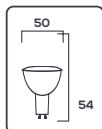

DICRO PAR 16

Dimensione

GU10

DESCRIZIONE	Codice SKU	Temp.Calore CCT	Standard S	Potenza WATT	Tradizionale WATT	Efficienza LM/W	Emissione Luminosa LM	Regolatore R	Etichetta Energetica E	Durata Media ORE	Angolo Luce GRADI	European Article Number EAN	Imballo PEZZI	Prezzo EURO
Dicroica LED GU10 PAR16 schermo piatto 120 gradi	5274	3000K	GU10	5W	40W	85	425	No	A++	25000	120°	0806808362872	10	€ 3,60
Dicroica LED GU10 PAR16 schermo piatto 120 gradi	5275	4000K	GU10	5W	40W	87	435	No	A++	25000	120°	0806808362889	10	€ 3,60
Dicroica LED GU10 PAR16 schermo piatto 120 gradi	5276	6400K	GU10	5W	40W	89	445	No	A++	25000	120°	0806808362896	10	€ 3,60
Dicroica LED GU10 PAR16 schermo piatto 120 gradi	5280	3000K	GU10	7W	40W	85	595	No	A++	25000	120°	0806808362391	10	€ 4,13
Spot LED GU10 a schermo piatto angolo da 120 gradi	5281	4000K	GU10	7W	40W	87	609	No	A++	25000	120°	0806808362407	10	€ 4,13
Spot LED GU10 a schermo piatto angolo da 120 gradi	5282	6400K	GU10	7W	40W	89	623	No	A++	25000	120°	0806808362414	10	€ 4,13