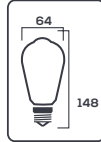

ST64 PERA

Dimensione

E27

PRODOTTO	Codice	Temp. Colore	Standard	Potenza	Tradizionale	Efficienza	Imballo
	SKU	CCT	S	WATT	WATT	Lm/W	PEZZI
Pera filamento LED decorativo in vetro ambrato	6248	2200K	E27	8W	60W	100	10
	800	No	A+	25000	360°	7438635594305	€ 6,11
	LM	R	E	ORE	GRADI	EAN	EURO
	Regolatore	Etichetta Energetica	Durata Media	Angolo Luce	European Article Number	Euro. Article Numb.	Prezzo