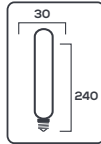

TUBOLARE

Dimensione

**E27**

PRODOTTI	Codice	Temp. Colore	Standard	Potenza	Tradizionale	Efficienza	Imballo
	SKU	CCT	S	WATT	WATT	Lm/W	PEZZI
Tubolare filamento LED decorativo in vetro ambrato	<b>6249</b>	2200K	E27	8W	60W	100	10
	800	No	A+	25000	360°	7438635594312	€ 6,11
	LM	R	E	ORE	GRADI	EAN	EURO
	Regolatore	Etichetta Energetica	Durata Media	Angolo Luce	European Article Number	Euro. Article Numb.	Prezzo

LUCE 360°  
**SERIE**  
**FASCINO**  
T30  
TUBOLARE

- CE
- TUV
- ROHS
- DEKRA
- ATTACCO DIRETTO
- USO INTERNO
- GARANZIA 2
- HIGH LUMEN
- NON DIMMERABILE
- NO MERCURIO
- 100% IN 0.5 SECONDI
- UV STOP
- 15.000 CICLI
- IN VETRO
- LUCE 360°