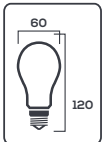

A60 Goccia
ambrata

G45 Sfera
ambrata

A60 Goccia
smerigliata

G45 Sfera
smerigliata

DESCRIZIONE	Codice	Temp. Calore	Standard	Potenza	Tradizionale	Efficienza	Emissione Luminosa	Regolatore	Etichetta Energetica	Durata Media	Angolo Luce	European Article Number	Imballo	Prezzo
	SKU	CCT	S	WATT	WATT	LM/W	LM	R	E	ORE	GRADI	EAN	PEZZI	EURO
Goccia filamento LED A60 in vetro ambrato	6229	2200K	E27	8W	60W	100	800	No	A+	25000	360°	7438635594039	10	€ 6,24
Sfera filamento LED G45 in vetro ambrato	6233	2200K	E27	4W	40W	100	400	No	A+	25000	360°	7438635594077	10	€ 3,40
Sfera filamento LED G45 in vetro ambrato	6234	2200K	E14	4W	40W	100	400	No	A+	25000	360°	7438635594084	10	€ 3,40
Goccia filamento LED A60 in vetro smerigliato	5764	3000K	E27	8W	60W	100	800	No	A+	25000	360°	7438635594244	10	€ 6,24
Goccia filamento LED A60 in vetro smerigliato	5465	4000K	E27	8W	60W	100	800	No	A+	25000	360°	0806808853806	10	€ 6,24
Sfera filamento LED G45 in vetro smerigliato	5458	3000K	E27	4W	40W	100	400	No	A+	25000	360°	7438635594251	10	€ 3,40
Sfera filamento LED G45 in vetro smerigliato	5459	4000K	E27	4W	40W	100	400	No	A+	25000	360°	7438635594268	10	€ 3,40