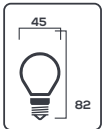

A60 Goccia
ambrata

G45 Sfera
ambrata

A60 Goccia
smerigliata

G45 Sfera
smerigliata

DESCRIZIONE	Codice	Temp. Calore	Standard	Potenza	Tradizionale	Efficienza	Emissione Luminosa	Regolatore	Etichetta Energetica	Durata Media	Angolo Luce	European Article Number	Imballo	Prezzo
	SKU	CCT	S	WATT	WATT	LM/W	LM	R	E	ORE	GRADI	EAN	PEZZI	EURO
Goccia filamento LED A60 in vetro ambrato	6229	2200K	E27	8W	60W	100	800	No	A+	25000	360°	7438635594039	10	€ 6,24
Sfera filamento LED G45 in vetro ambrato	6233	2200K	E27	4W	40W	100	400	No	A+	25000	360°	7438635594077	10	€ 3,40
Sfera filamento LED G45 in vetro ambrato	6234	2200K	E14	4W	40W	100	400	No	A+	25000	360°	7438635594084	10	€ 3,40
Goccia filamento LED A60 in vetro smerigliato	5764	3000K	E27	8W	60W	100	800	No	A+	25000	360°	7438635594244	10	€ 6,24
Goccia filamento LED A60 in vetro smerigliato	5465	4000K	E27	8W	60W	100	800	No	A+	25000	360°	0806808853806	10	€ 6,24
Sfera filamento LED G45 in vetro smerigliato	5458	3000K	E27	4W	40W	100	400	No	A+	25000	360°	7438635594251	10	€ 3,40
Sfera filamento LED G45 in vetro smerigliato	5459	4000K	E27	4W	40W	100	400	No	A+	25000	360°	7438635594268	10	€ 3,40