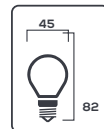

Nuova  
A60 da 11 Watt.

A60 Goccia  
trasparente

G45 Sfera  
trasparente

**E27**

DESCRIZIONE	Codice SKU	Temp. Calore CCT	Standard S	Potenza WATT	Tradizionale WATT	Efficienza LM/W	Emissione Luminosa LM	Regolatore R	Etichetta Energetica E	Durata Media ORE	Angolo Luce GRADI	European Article Number EAN	Imballo PEZZI	Prezzo EURO
Goccia filament LED A60 in vetro trasparente NEW	6245	2700K	E27	11W	100W	130	1430	No	A+	25000	360°	7438635594213	10	€ 8,82
Goccia filament LED A60 in vetro trasparente	4786	2700K	E27	8W	60W	110	880	No	A+	25000	360°	0806808853004	10	€ 5,67
Sfera filament LED G45 in vetro trasparente	4780	2700K	E27	4W	40W	110	440	No	A+	25000	360°	0806808853011	10	€ 3,09