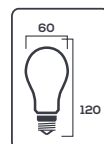

Nuova  
A60 da 11 Watt.

A60 Goccia  
trasparente

G45 Sfera  
trasparente

**E27**

DESCRIZIONE	Codice SKU	Temp. Calore CCT	Standard S	Potenza WATT	Tradizionale WATT	Efficienza LM/W	Emissione Luminosa LM	Regolatore R	Etichetta Energetica E	Durata Media ORE	Angolo Luce GRADI	European Article Number EAN	Imballo PEZZI	Prezzo EURO
Goccia filament LED A60 in vetro trasparente NEW	6245	2700K	E27	11W	100W	130	1430	No	A+	25000	360°	7438635594213	10	€ 8,82
Goccia filament LED A60 in vetro trasparente	4786	2700K	E27	8W	60W	110	880	No	A+	25000	360°	0806808853004	10	€ 5,67
Sfera filament LED G45 in vetro trasparente	4780	2700K	E27	4W	40W	110	440	No	A+	25000	360°	0806808853011	10	€ 3,09