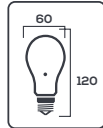

A60 SENSOR

Dimensione

**CREPUSCOLARE
NOTTE/GIORNO**

DESCRIZIONE	Codice SKU	Temp.Calore CCT	Standard S	Potenza WATT	Tradizionale WATT	Efficienza LM/W	Emissione Luminosa LM	Regolatore R	Etichetta Energetica E	Durata Media ORE	Angolo Luce GRADI	European Article Number EAN	Imballo PEZZI	Prezzo EURO
Goccia LED doppio crepuscolare Notte/Giorno	4948	4000K	E27	10W	65W	87	870	No	A++	25000	260°	0806808853592	10	€ 16,21