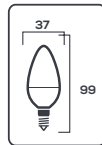

C37 CANDELA

Dimensione

E14

DESCRIZIONE	Codice SKU	Temp. Calore CCT	Standard S	Potenza WATT	Tradizionale WATT	Efficienza LM/W	Emissione Luminosa LM	Regolatore R	Etichetta Energetica E	Durata Media ORE	Angolo Luce GRADI	European Article Number EAN	Imballo PEZZI	Prezzo EURO
Candela LED C37 approvata IMQ	5193	3000K	E14	6W	55W	85	510	No	A++	25000	200°	0806808362544	10	€ 8,18
Candela LED C37 approvata IMQ	5194	4000K	E14	6W	55W	87	522	No	A++	25000	200°	0806808362551	10	€ 8,18
Candela LED C37 approvata IMQ	5195	6400K	E14	6W	55W	89	534	No	A++	25000	200°	0806808362568	10	€ 8,18