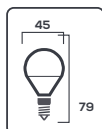

G45 SFERA

Dimensione

**E14**

DESCRIZIONE	Codice SKU	Temp. Calore CCT	Standard S	Potenza WATT	Tradizionale WATT	Efficienza LM/W	Emissione Luminosa LM	Regolatore R	Etichetta Energetica E	Durata Media ORE	Angolo Luce GRADI	European Article Number EAN	Imballo PEZZI	Prezzo EURO
Sfera LED G45 approvata IMQ	<b>5211</b>	3000K	E14	6W	55W	85	510	No	A++	25000	200°	0806808362667	10	€ 8,18
Sfera LED G45 approvata IMQ	<b>5212</b>	4000K	E14	6W	55W	87	522	No	A++	25000	200°	0806808362674	10	€ 8,18
Sfera LED G45 approvata IMQ	<b>5213</b>	6400K	E14	6W	55W	89	534	No	A++	25000	200°	0806808362681	10	€ 8,18