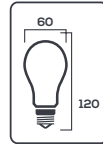

A60 GOCCIA

Dimensione

| DESCRIZIONE | Codice SKU | Temp. Colore CCT | Standard S | Potenza WATT | Tradizionale WATT | Efficienza LM/W | Emissione Luminosa LM | Regolatore R | Etichetta Energetica E | Durata Media ORE | Angolo Luce GRADI | European Article Number EAN | Imballo PEZZI | Prezzo EURO |
|------------------------------|---------------|---------------------|---------------|-----------------|----------------------|--------------------|--------------------------|-----------------|---------------------------|---------------------|----------------------|--------------------------------|------------------|----------------|
| Goccia LED A60 approvata IMQ | 5226 | 3000K | E27 | 10W | 100W | 85 | 850 | No | A++ | 25000 | 260° | 0806808362421 | 10 | € 8,06 |
| Goccia LED A60 approvata IMQ | 5227 | 4000K | E27 | 10W | 100W | 87 | 870 | No | A++ | 25000 | 260° | 0806808362438 | 10 | € 8,06 |
| Goccia LED A60 approvata IMQ | 5228 | 6400K | E27 | 10W | 100W | 89 | 890 | No | A++ | 25000 | 260° | 0806808362445 | 10 | € 8,06 |
| Goccia LED A60 approvata IMQ | 5229 | 3000K | E27 | 12W | 100W | 85 | 1020 | No | A++ | 25000 | 260° | 0806808362452 | 10 | € 10,31 |
| Goccia LED A60 approvata IMQ | 5230 | 4000K | E27 | 12W | 100W | 87 | 1044 | No | A++ | 25000 | 260° | 0806808362469 | 10 | € 10,31 |
| Goccia LED A60 approvata IMQ | 5231 | 6400K | E27 | 12W | 100W | 89 | 1068 | No | A++ | 25000 | 260° | 0806808362476 | 10 | € 10,31 |