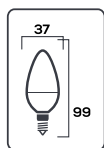

5187
5188
5189

522 LUMEN

CONSUMO **6W** / RESA **55W**

Luce calda 3000K
Luce Naturale 4000K
Luce Fredda 6400K

5193
5194
5195