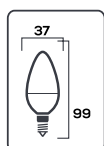

Codice	Consumo	Resa	Lumen	Volts	CRI	PF	Standard	Misuremm.	Angolo luce
SD-C37E14W4	4W	30W	348lm	165/265V	>80	>0.6	attacco E14	37x99	200°
SD-C37E14W6	6W	55W	522lm	165/265V	>80	>0.6	attacco E14	37x99	200°

348 LUMEN

CONSUMO **4W** / RESA **30W**

Luce calda 3000K
Luce Naturale 4000K
Luce Fredda 6400K