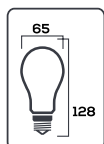

Codice	Consumo	Resa	Lumen	Volts	CRI	PF	Standard	Misure	Angolo luce
SD-A65E27W18	18W	120W	1746lm	165/265V	>80	>0.6	attacco E27	65x128	240°

1746 LUMEN

CONSUMO **18W** / RESA **120W**

Luce calda 3000K
Luce Naturale 4000K
Luce Fredda 6400K

5238
5239
5240