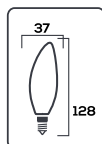

Codice	Consumo	Resa	Lumen	Volts	CRI	PF	Standard	Misuremm.	Angolo luce
SD-C37E14-4W	4W	30W	348lm	165/265V	>80	>0.6	attacco E14	37x128	200°
SD-C37E14-6W	6W	55W	522lm	165/265V	>80	>0.6	attacco E14	37x128	200°

356 LUMEN

CONSUMO **4W** RESA **30W**

Luce calda 3000K
Luce Naturale 4000K
Luce Fredda 6400K

5634
5635
5636