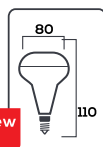

## R80 LED SPOTLIGHT

Codice	Consumo	Resa	Lumen	Volts	CRI	PF	Standard	Misuremm.	Angololuce
SD-R80E2712W	12W	75W	1068lm	220/240V	>80	>0.6	attacco E27	80x110	120°

1068 LUMEN

CONSUMO 12W / RESA 75W

new

Luce calda 3000K  
Luce Naturale 4000K  
Luce Fredda 6400K