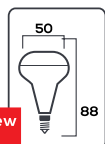

### SPOTLIGHT

Codice	Consumo	Resa	Lumen	Volts	CRI	PF	Standard	Misuremm.	Angolo luce
SD-R50E146W	6W	50W	534lm	220/240V	>80	>0.5	ottacco E14	50x88	120°

534 LUMEN

CONSUMO **6W** RESA **50W**

new

Luce calda 3000K  
Luce Naturale 4000K  
Luce Fredda 6400K