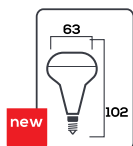

Codice	Consumo	Resa	Lumen	Volts	CRI	PF	Standard	Misuremm.	Angololuce
SD-R63E278W	8W	55W	712lm	220/240V	>80>	0.5	attacco E27	63x102	120°

712 LUMEN

CONSUMO **8W** RESA **70W**

Luce calda 3000K
Luce Naturale 4000K
Luce Fredda 6400K

new
5817
5818
5819