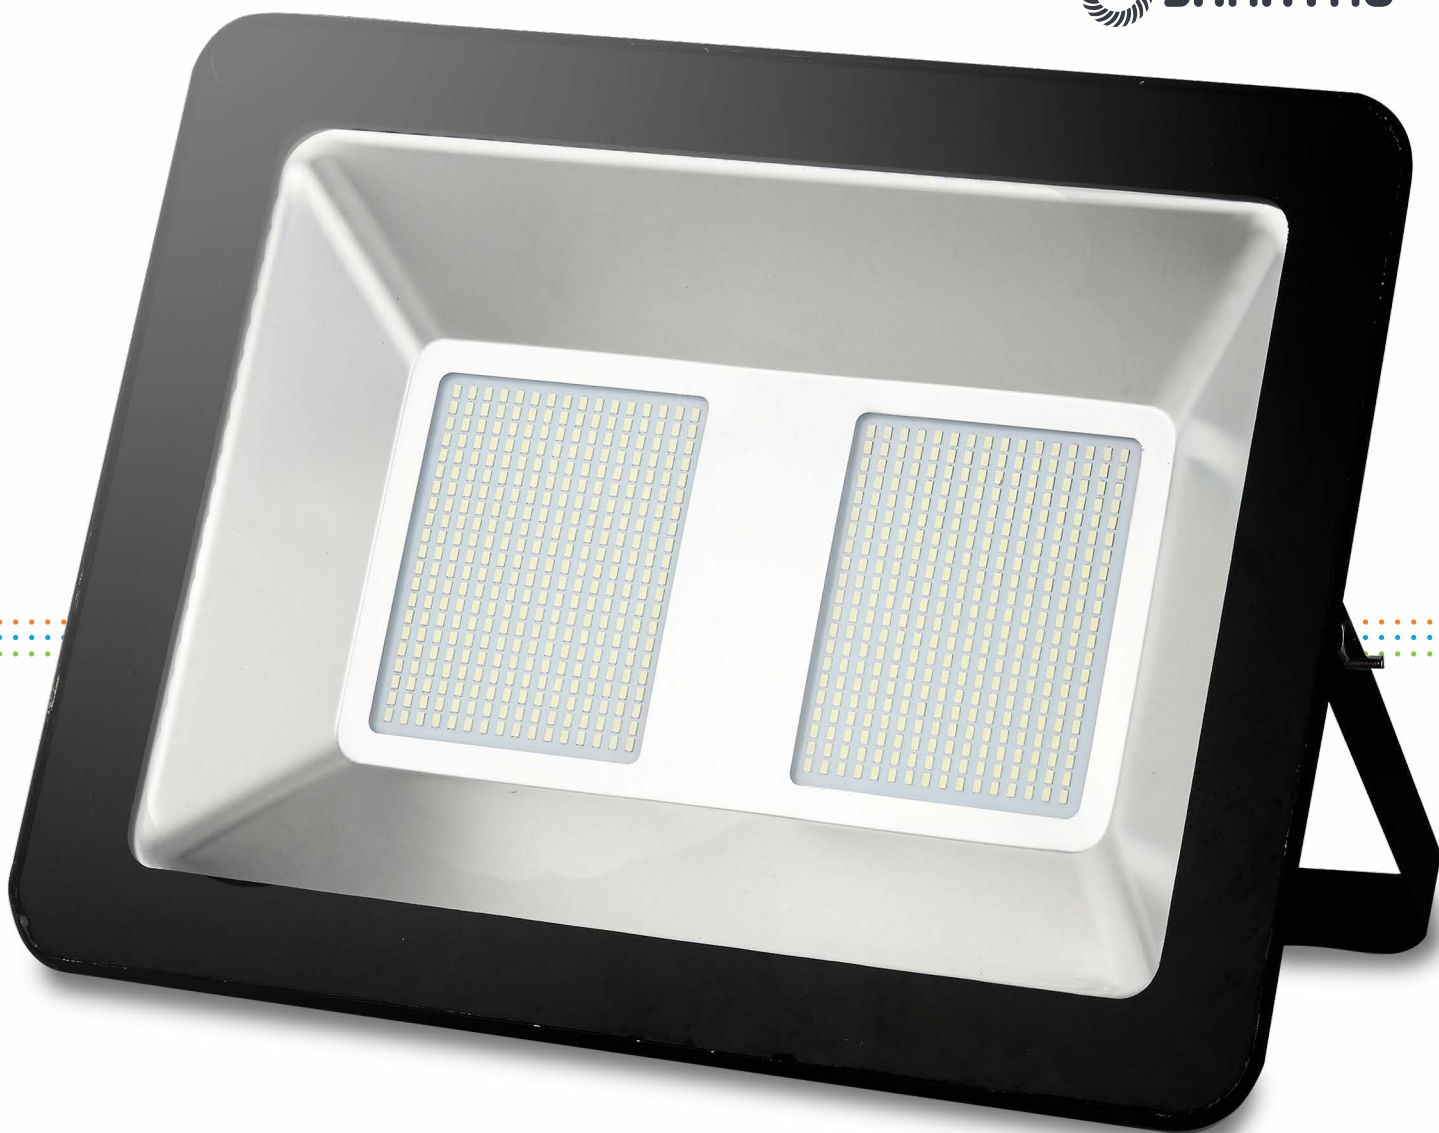

SHANYAO[®]
I L L U M I N A

PRO 200

EXTERNAL FLOODLIGHT

FL-200W

Faro ad elevata potenza,
ideale per illuminare
campi sportivi, stadi,
palazzetti dello sport

20.000 LUMEN

CONSUMO 200W / RESA 1000W

new

Luce Fredda 6400K 5659

510

413

PRO200

EXTERNAL FLOODLIGHT

PRO200 WL77

EXTERNAL FLOODLIGHT

Codice	Consumo	Resa	Lumen	Volts	CRI	PF	Ore vita media	Misuremm.	Angolo luce
FL-200W	200W	1000W	20.000lm	220/240V	>80	>0.95	35.000h	510x413x92	140°

Grado di protezione **IP65**