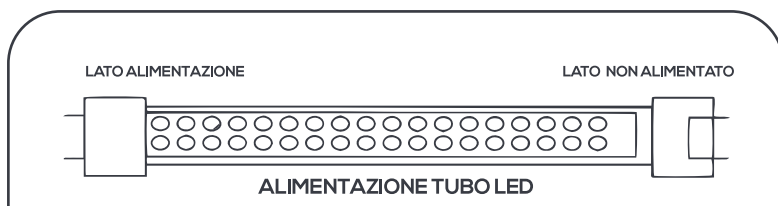

5271
5272
5273

LED TUBES

PROFESSIONAL LINE

T8 SERIES

ISTRUZIONI PER IL RETROFIT CON TRADIZIONALE TUBO FLUORESCENTE

Versione Tradizionale

Modifica collegamenti interni per apparecchi d'illuminazione con reattore elettronico:

1. Togliere il tubo fluorescente
2. Eliminare il reattore elettronico ed eseguire i collegamenti interni come in figura N°1
3. Posizionare sull'apparecchio modificato in un punto visibile, l'etichetta di avvertenza in dotazione con il tubo LED
4. Installare il tubo **T8** a LED avendo cura di mettere il lato con l'etichetta sul portalampade alimentato

FIGURA 2: MODIFICA COLLEGAMENTO INTERNO PER APPARECCHIO D'ILLUMINAZIONE CON REATTORE ELETTRONICO

Modifica collegamenti interni per apparecchi d'illuminazione con reattore /starter:

1. Togliere il tubo fluorescente
2. Eliminare il reattore ed eseguire i collegamenti interni come in figura N°2
3. Posizionare sull'apparecchio modificato in un punto visibile, l'etichetta di avvertenza in dotazione con il tubo LED
4. Installare il tubo **T8** a LED avendo cura di mettere il lato con l'etichetta sul portalampade alimentato