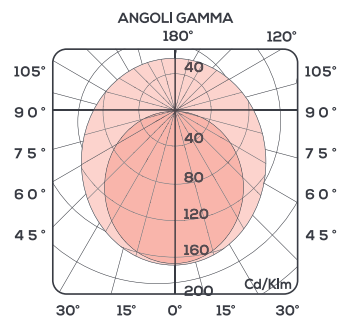

Versione HIGH LUMEN

Informazioni di utilizzo

- Non impiegare con variazione di luce.

- In caso di sostituzione di tubi fluorescenti attenersi a semplici accortezze di montaggio.

- Non impiegare in installazioni in cui i tubi sono alimentati in serie.

- I tubi sono alimentati da un unico lato. Fare attenzione alla tabella a lato.