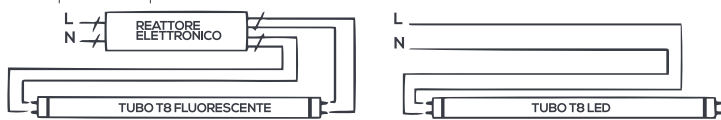

1. Togliere il tubo fluorescente
2. Eliminare il reattore elettronico ed eseguire i collegamenti interni come in figura N°1
3. Posizionare sull'apparecchio modificato in un punto visibile, l'etichetta di avvertenza in dotazione con il tubo LED
4. Installare il tubo **T8** a LED avendo cura di mettere il lato con l'etichetta sul portalampade alimentato

FIGURA 2: MODIFICA COLLEGAMENTO INTERNO PER APPARECCHIO D'ILLUMINAZIONE CON REATTORE ELETTRONICO

Modifica collegamenti interni per apparecchi d'illuminazione con reattore /starter:

1. Togliere il tubo fluorescente
2. Eliminare il reattore ed eseguire i collegamenti interni come in figura N°2
3. Posizionare sull'apparecchio modificato in un punto visibile, l'etichetta di avvertenza in dotazione con il tubo LED
4. Installare il tubo **T8** a LED avendo cura di mettere il lato con l'etichetta sul portalampade alimentato

- Non impiegare in installazioni in cui i tubi sono alimentati in serie.

- I tubi sono alimentati da un unico lato. Fare attenzione alla tabella a lato.

LED TUBES

INDUSTRIAL SERIES

Facilmente ispezionabile