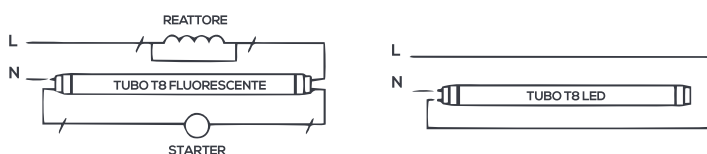

1. Togliere il tubo fluorescente
2. Eliminare il reattore elettronico ed eseguire i collegamenti interni come in figura N°1
3. Posizionare sull'apparecchio modificato in un punto visibile, l'etichetta di avvertenza in dotazione con il tubo LED
4. Installare il tubo **T8** a LED avendo cura di mettere il lato con l'etichetta sul portalampade alimentato

FIGURA 2: MODIFICA COLLEGAMENTO INTERNO PER APPARECCHIO D'ILLUMINAZIONE CON REATTORE ELETTRONICO

Modifica collegamenti interni per apparecchi d'illuminazione con reattore /starter:

1. Togliere il tubo fluorescente
2. Eliminare il reattore ed eseguire i collegamenti interni come in figura N°2
3. Posizionare sull'apparecchio modificato in un punto visibile, l'etichetta di avvertenza in dotazione con il tubo LED
4. Installare il tubo **T8** a LED avendo cura di mettere il lato con l'etichetta sul portalampade alimentato

- Non impiegare in installazioni in cui i tubi sono alimentati in serie.

- I tubi sono alimentati da un unico lato. Fare attenzione alla tabella a lato.

LED TUBES

INDUSTRIAL SERIES

Facilmente ispezionabile