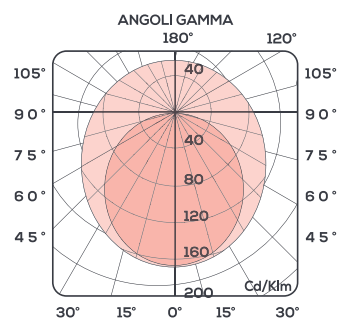

LED TUBES

PROFESSIONAL LINE

T8 SERIES

ISTRUZIONI PER IL RETROFIT CON TRADIZIONALE TUBO FLUORESCENTE

Versione Tradizionale

Modifica collegamenti interni per apparecchi d'illuminazione con reattore elettronico:

1. Togliere il tubo fluorescente
2. Eliminare il reattore elettronico ed eseguire i collegamenti interni come in figura N°1
3. Posizionare sull'apparecchio modificato in un punto visibile, l'etichetta di avvertenza in dotazione con il tubo LED
4. Installare il tubo **T8** a LED avendo cura di mettere il lato con l'etichetta sul portalampade alimentato

Modifica collegamenti interni per apparecchi d'illuminazione con reattore /starter:

1. Togliere il tubo fluorescente
2. Eliminare il reattore ed eseguire i collegamenti interni come in figura N°2
3. Posizionare sull'apparecchio modificato in un punto visibile, l'etichetta di avvertenza in dotazione con il tubo LED
4. Installare il tubo **T8** a LED avendo cura di mettere il lato con l'etichetta sul portalampade alimentato

Versione HIGH LUMEN

Informazioni di utilizzo

- Non impiegare con variazione di luce.

- In caso di sostituzione di tubi fluorescenti attenersi a semplici accortezze di montaggio.

- Non impiegare in installazioni in cui i tubi sono alimentati in serie.

- I tubi sono alimentati da un unico lato. Fare attenzione alla tabella a lato.