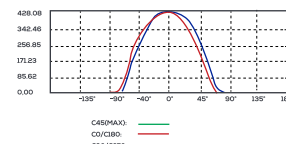

H [m]	D [m]	10W		20W		30W		50W		100W		Apertura di fascio 140°
		Max [lux]	Med [lux]	Max [lux]	Med [lux]	Max [lux]	Med [lux]	Max [lux]	Med [lux]	Max [lux]	Med [lux]	
1.50	4.28	295	87	263	77	394	116	657	193	1314	386	
3.00	8.57	74	22	66	19	98	29	164	48	328	96	
4.50	12.85	33	10	29	9	44	13	73	21	146	42	
6.00	17.14	18	5	16	5	25	7	41	12	82	24	
7.50	21.42	12	3	11	3	16	5	26	8	52	16	