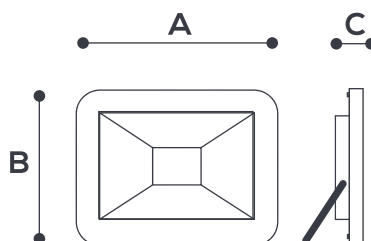

20W

30W

50W

100W

FL-ECW

SERIES PRO BLACK

EXTERNAL FLOODLIGHT

Model/A	αgle	Peso Kg/A	xBxC mm.
10W	140°	0,25	90x75x35
20W	140°	0,45	135x115x35
30W	140°	0,84	185x155x45
50W	140°	1,40	240x210x50
100W	140°	2,65	317x255x63

H [m]	D [m]	10W		20W		30W		50W		100W		Apertura di fascio 140°
		Max [lux]	Med [lux]	Max [lux]	Med [lux]	Max [lux]	Med [lux]	Max [lux]	Med [lux]	Max [lux]	Med [lux]	
1.50	4.28	295	87	263	77	394	116	657	193	1314	386	
3.00	8.57	74	22	66	19	98	29	164	48	328	96	
4.50	12.85	33	10	29	9	44	13	73	21	146	42	
6.00	17.14	18	5	16	5	25	7	41	12	82	24	
7.50	21.42	12	3	11	3	16	5	26	8	52	16	