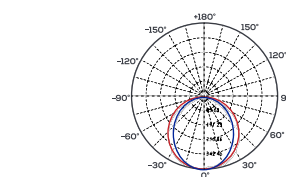

H [m]	D [m]	10W		20W		30W		50W		100W		Apertura di fascio 140°
		Max [lux]	Med [lux]	Max [lux]	Med [lux]	Max [lux]	Med [lux]	Max [lux]	Med [lux]	Max [lux]	Med [lux]	
1.50	4.28	295	87	263	77	394	116	657	193	1314	386	
3.00	8.57	74	22	66	19	98	29	164	48	328	96	
4.50	12.85	33	10	29	9	44	13	73	21	146	42	
6.00	17.14	18	5	16	5	25	7	41	12	82	24	
7.50	21.42	12	3	11	3	16	5	26	8	52	16	